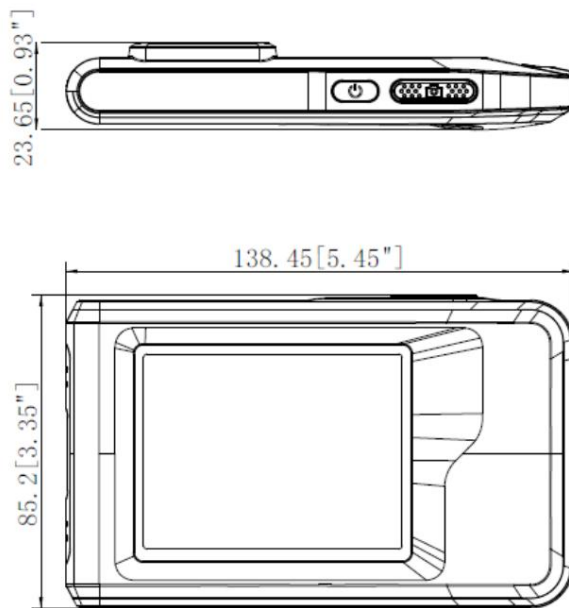

Tipo de Bateria	Bateria recarregável de íons de lítio
Tempo de operação da bateria	Aproximadamente. 4 horas
Tempo de carregamento da bateria	Aproximadamente. 2,5 horas totalmente carregada
Nível de proteção	IP54
Altura do teste de queda	2 m (6,56 pés)
Faixa de temperatura de trabalho	-10°C a 50°C (14°F a 122°F)
Faixa de temperatura de armazenamento	-20°C a 60°C (-4°F a 140°F)
Humidade relativa	<95% sem condensação
Peso	Aproximadamente. 218 g (0,481 lb)
Dimensão	138,45 mm x 85,2 mm x 23,6 mm (5,45" x 3,35" x 0,93")
Montagem em tripé	UNC ¼"-20

Modelo disponível

BolsoE

Dimensão

Unit: mm[inch]

AVISO DE CONFORMIDADE: Os produtos da série térmica podem estar sujeitos a controles de exportação em vários países ou regiões, incluindo, sem limitação, os Estados Unidos, a União Europeia, o Reino Unido e/ou outros países membros do Acordo de Wassenaar. Consulte seu especialista jurídico ou de conformidade profissional ou autoridades governamentais locais para obter quaisquer requisitos de licença de exportação necessários se você pretende transferir, exportar ou reexportar os produtos da série térmica entre diferentes países.